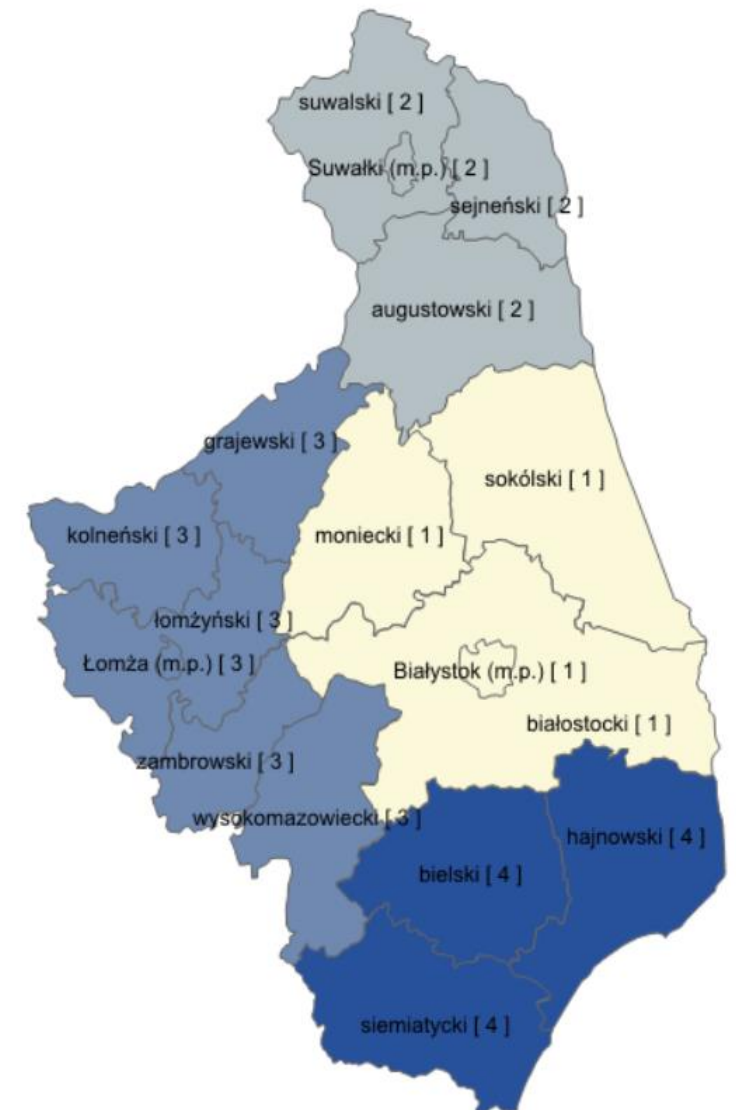

Podział Województwa na podregiony i wydzielenie branży gospodarki – w oparciu o potencjał gospodarczy i obecność szkół zawodowych.

PODREGION BIAŁOSTOCKI (1):

rolno - spożywcza

turystyka, hotelarstwo, gastronomia

mechaniczno – mechatroniczna

budowlana

medyczna

transport kolejowy i drogowy

informatyczna

PODREGION ŁOMŻYŃSKI (3):

rolno-spożywcza

turystyka, hotelarstwo, gastronomia

mechaniczno – mechatroniczna

budowlana

informatyczna

PODREGION SUWALSKI (2):

rolno-spożywcza

turystyka, hotelarstwo, gastronomia

mechaniczno - mechatroniczna

budowlana

drzewna

informatyczna

PODREGION BIELSKI (4) :

rolno - spożywcza

turystyka, hotelarstwo, gastronomia

mechaniczno -mechatroniczna

budowlana

drzewna

informatyczna